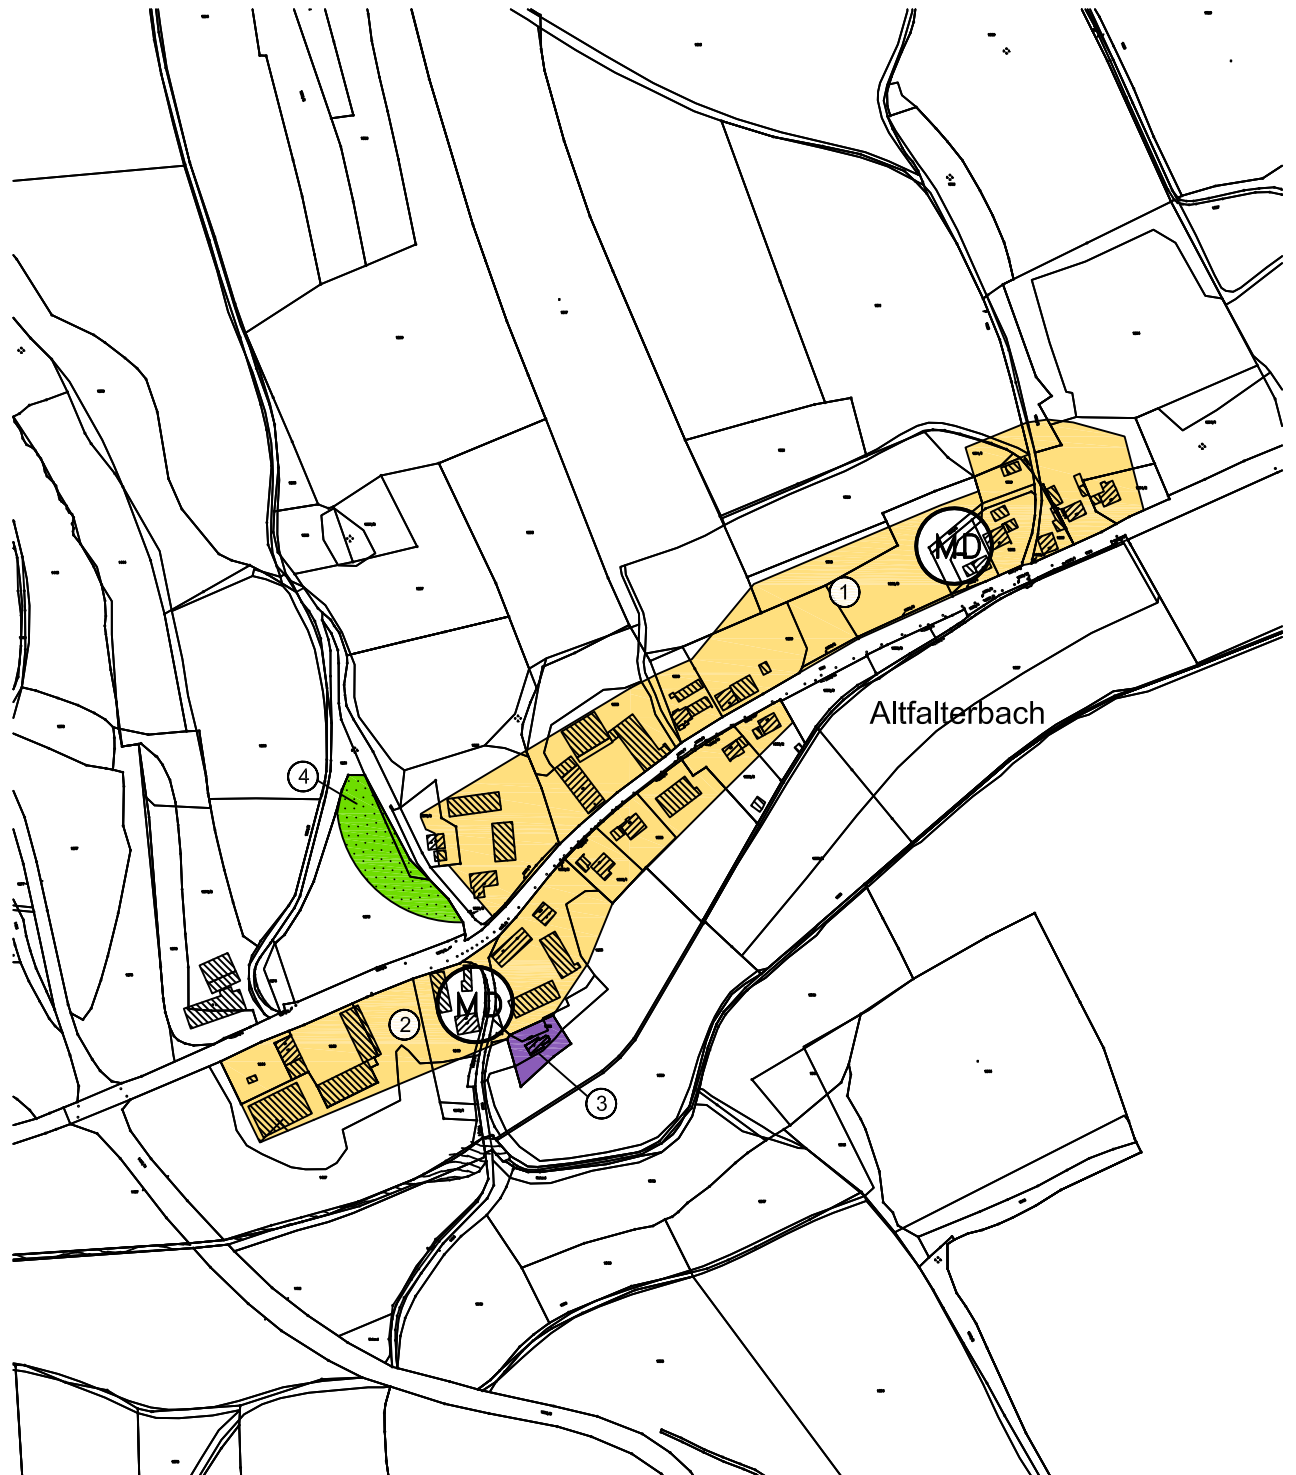

FLÄCHENÜBERSICHT - ALTFALTERBACH

M 1 : 5 000